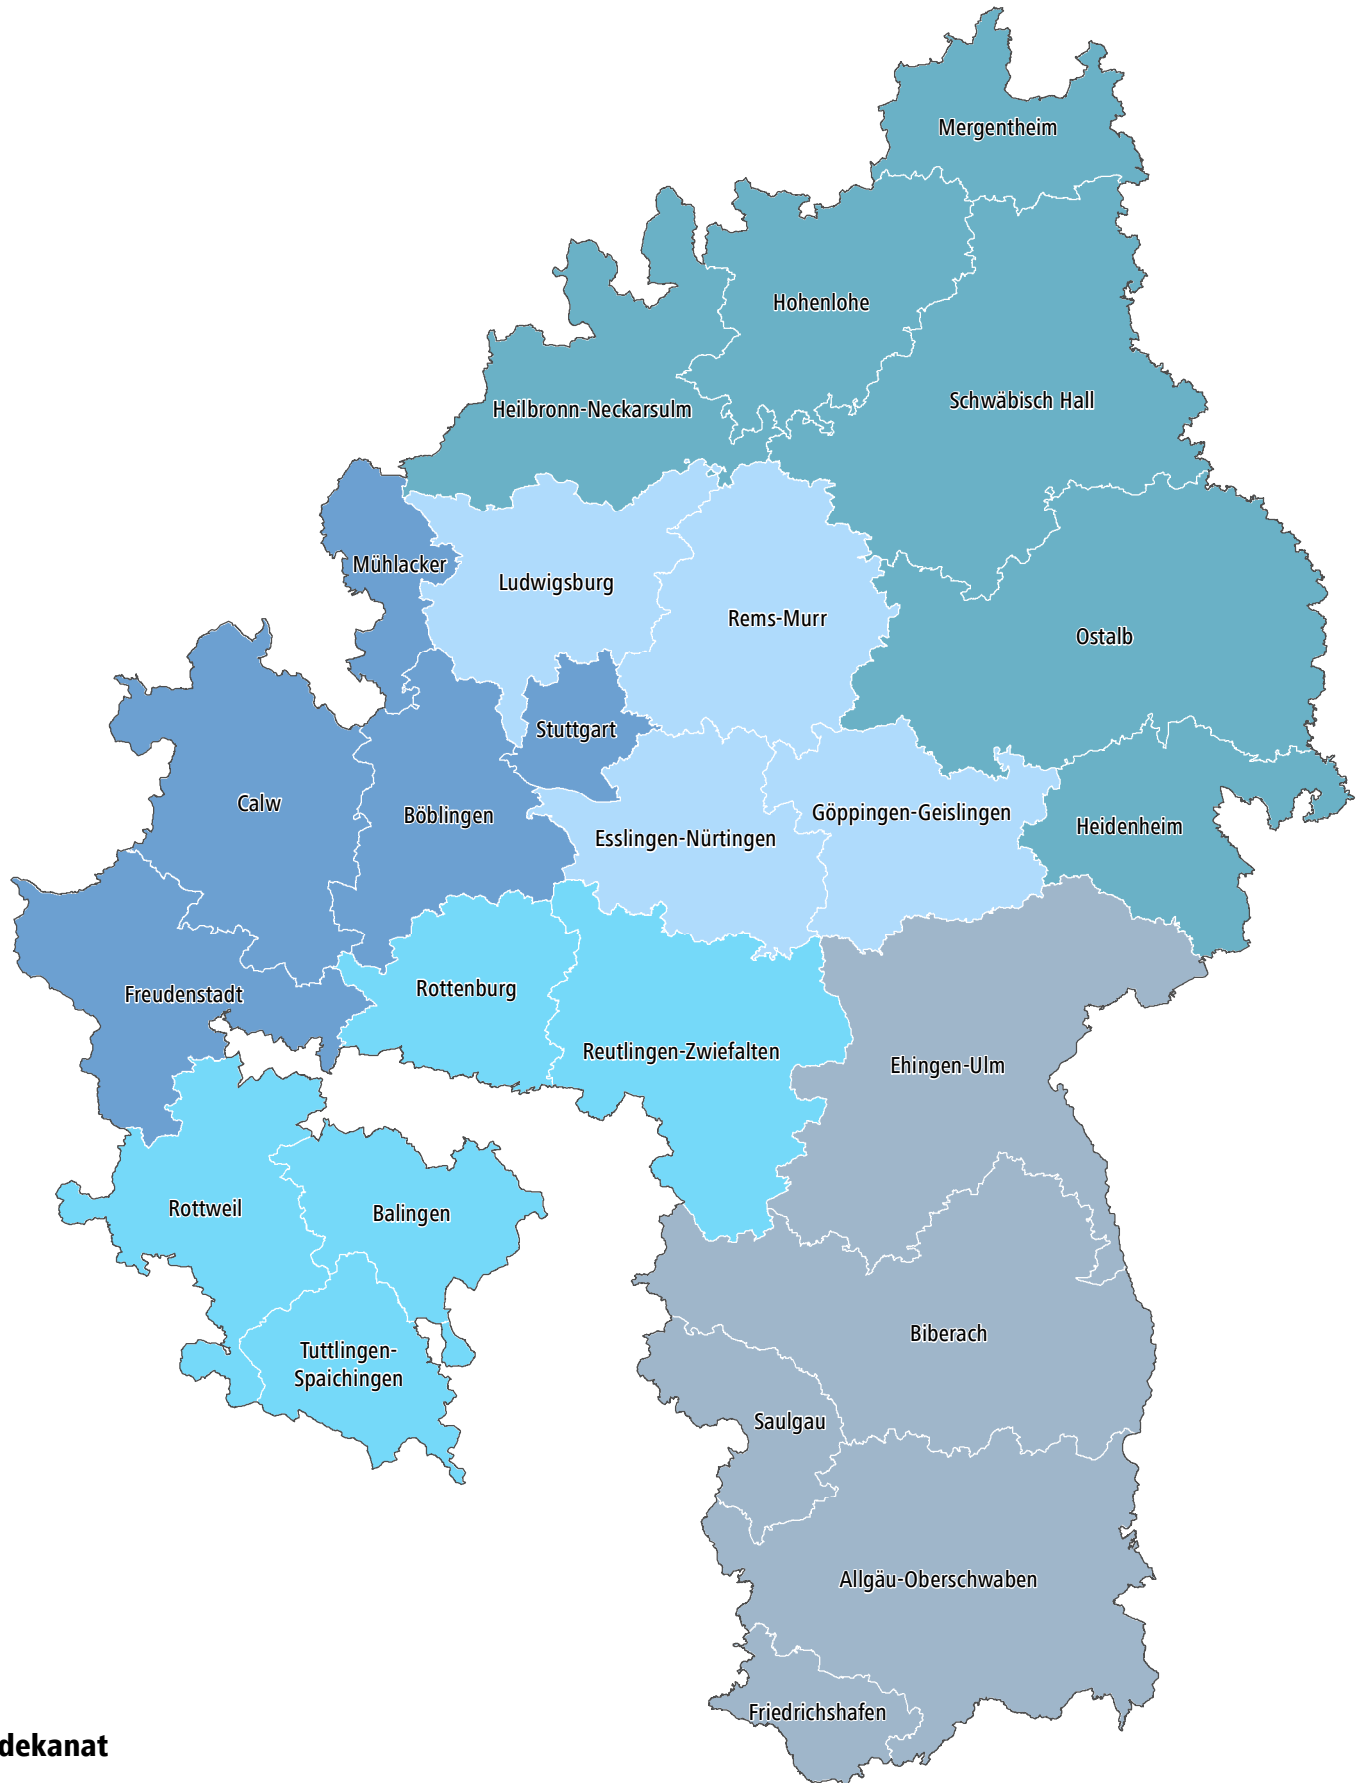

Schuldekanate der Diözese Rottenburg - Stuttgart

Berufliche Schulen

Schuldekanat

- Aalen (Bernhard Brunner)
- Stuttgart I (Johannes Schick)
- Stuttgart II (Petra Schleweck)
- Tübingen (Dr. Katerina Murillo Soberanis)
- Weingarten (Ralf Nassal)